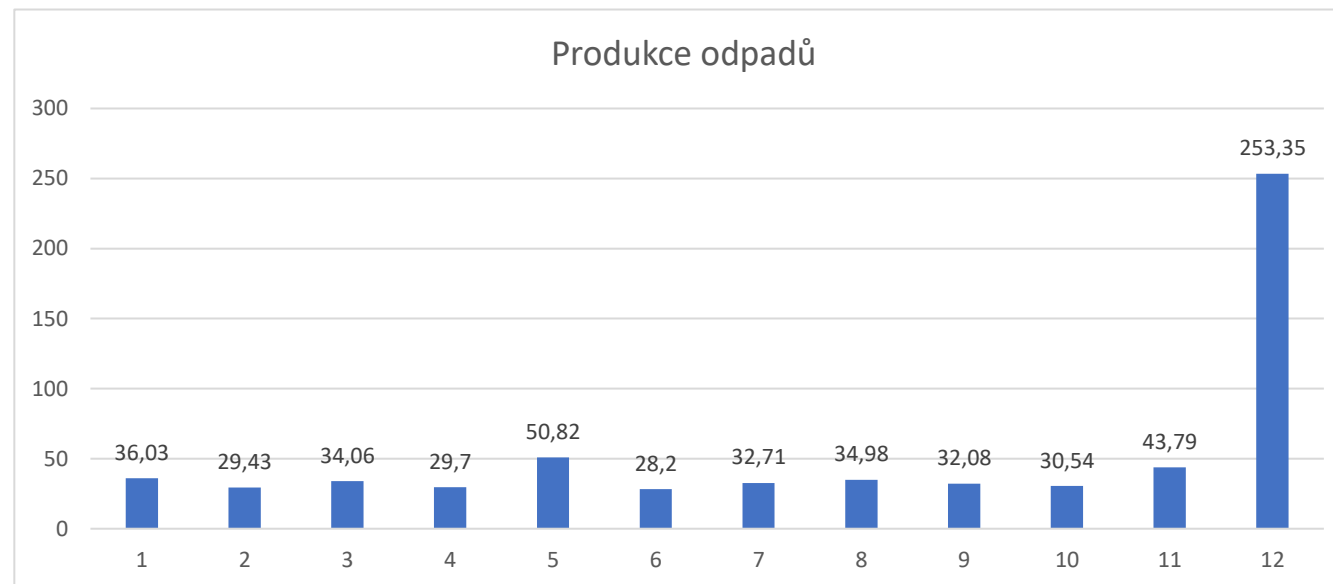

# Smidary

2023

celkové množství (t)
635,69

průměr na obyvatele (kg)
406,98

měsíc	množství (t)
1	36,03
2	29,43
3	34,06
4	29,7
5	50,82
6	28,2
7	32,71
8	34,98
9	32,08
10	30,54
11	43,79
12	253,35

počet obyvatel	1562
----------------	------