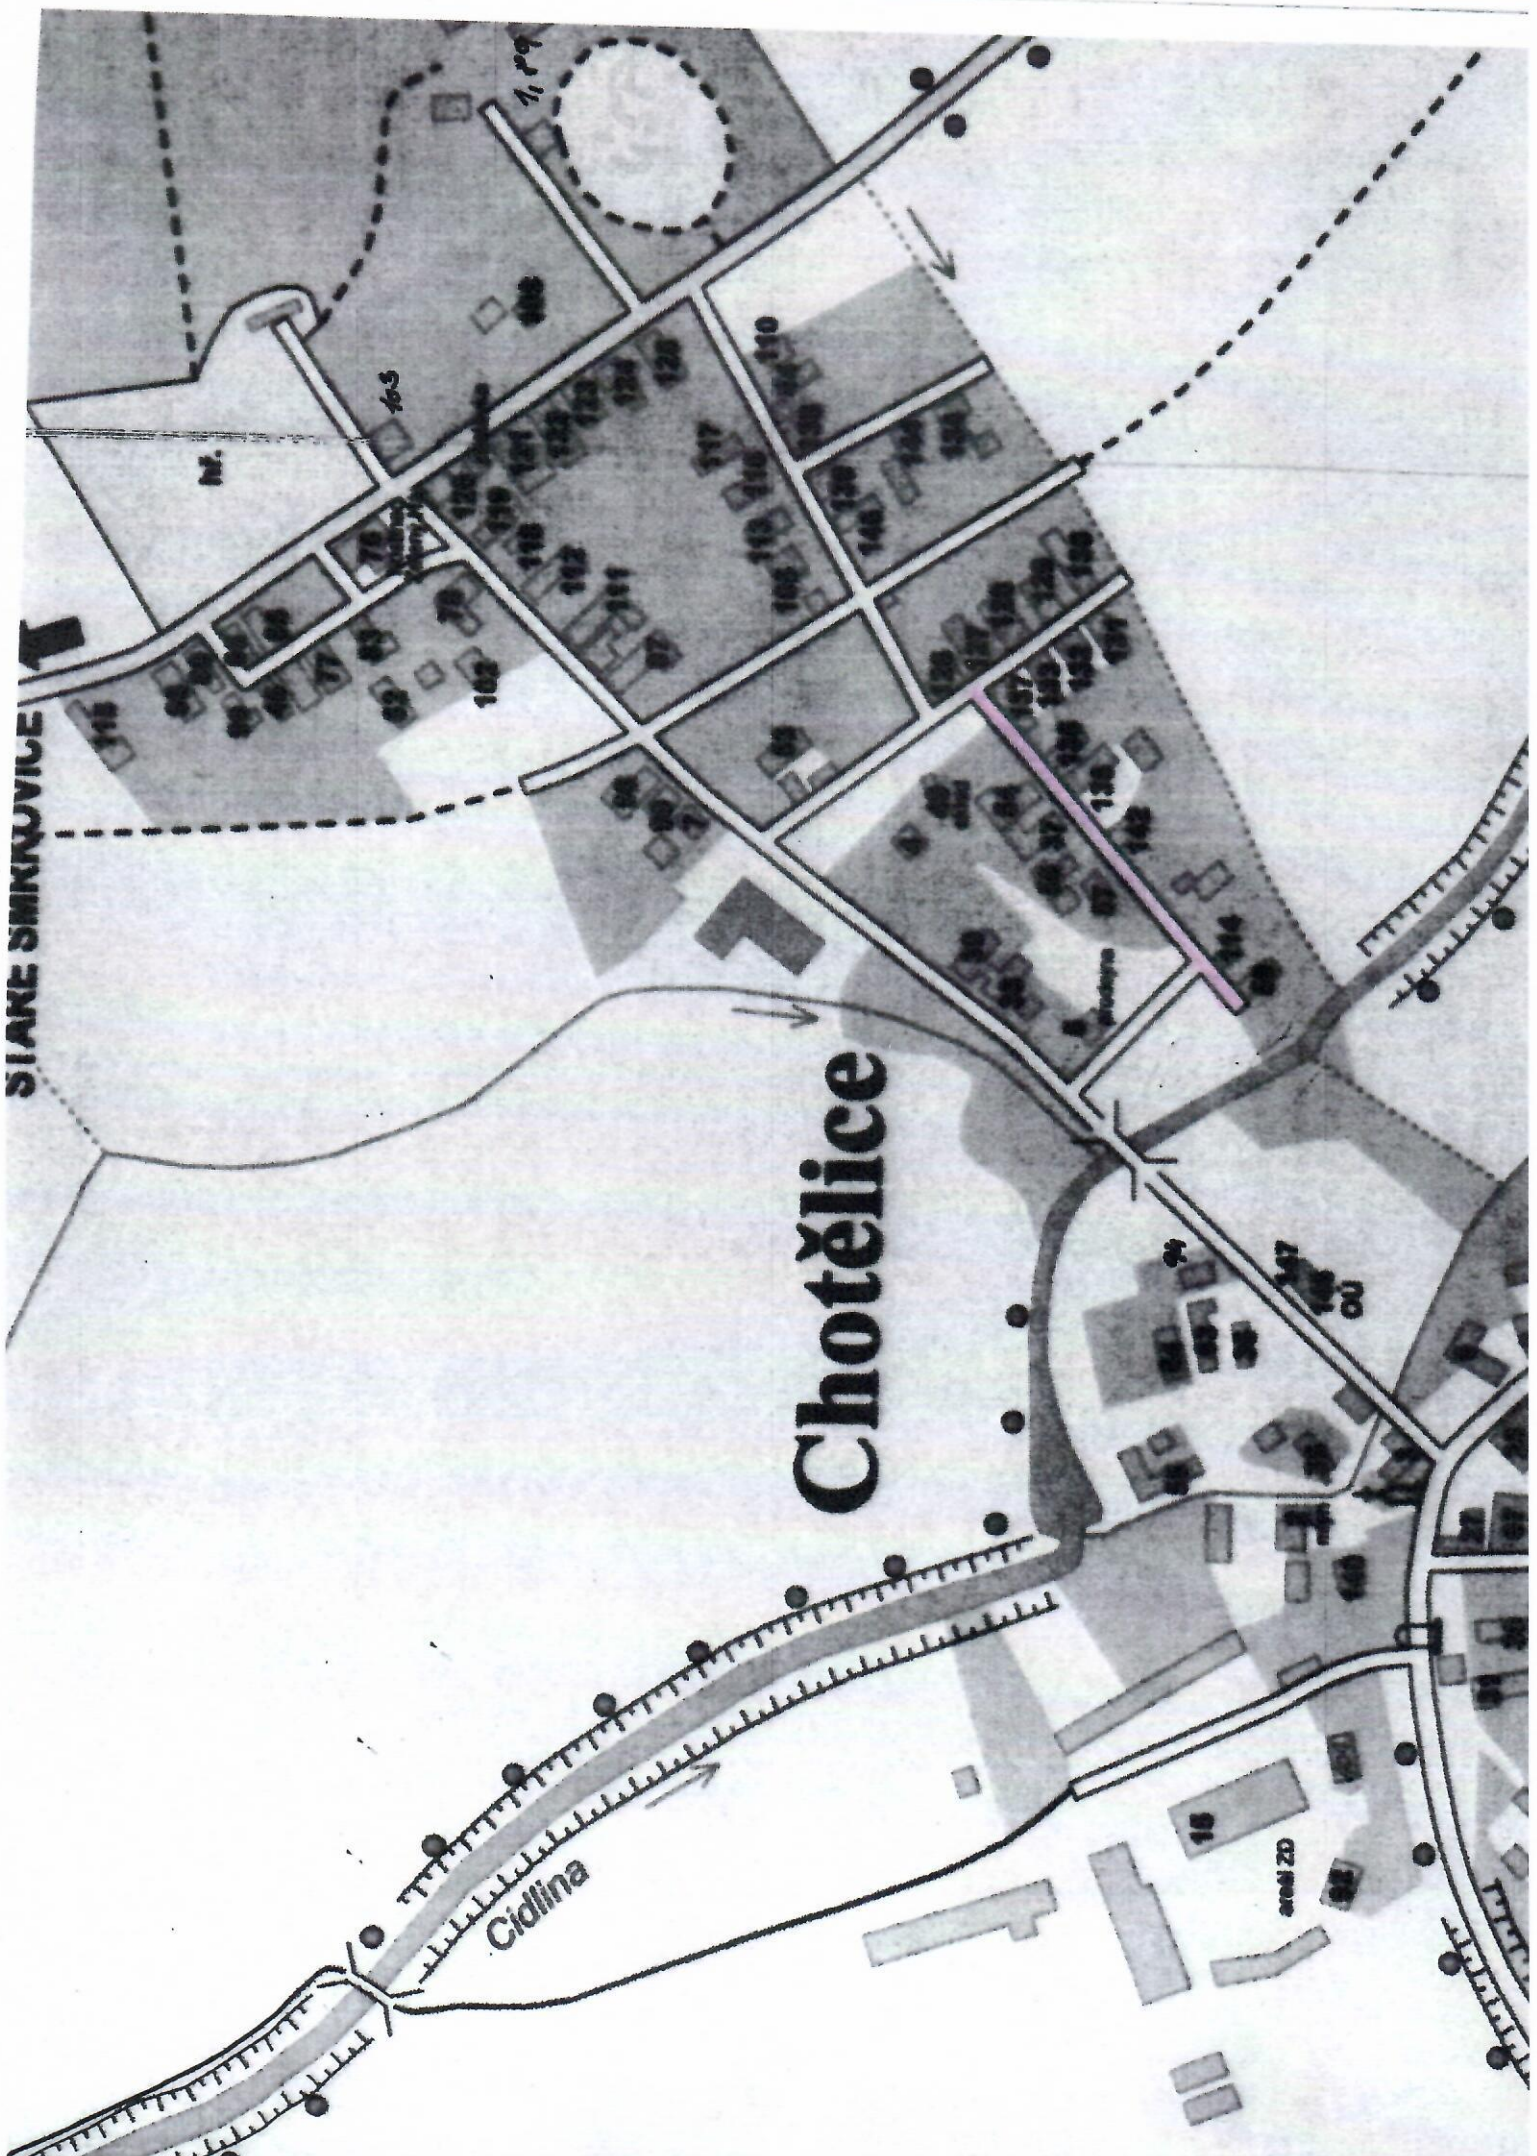

SI AKÉ SMKNOVICE

Chotělice

Čiollina

areál ZD

M.

103

100

110

74

87

80

16

82

11 219